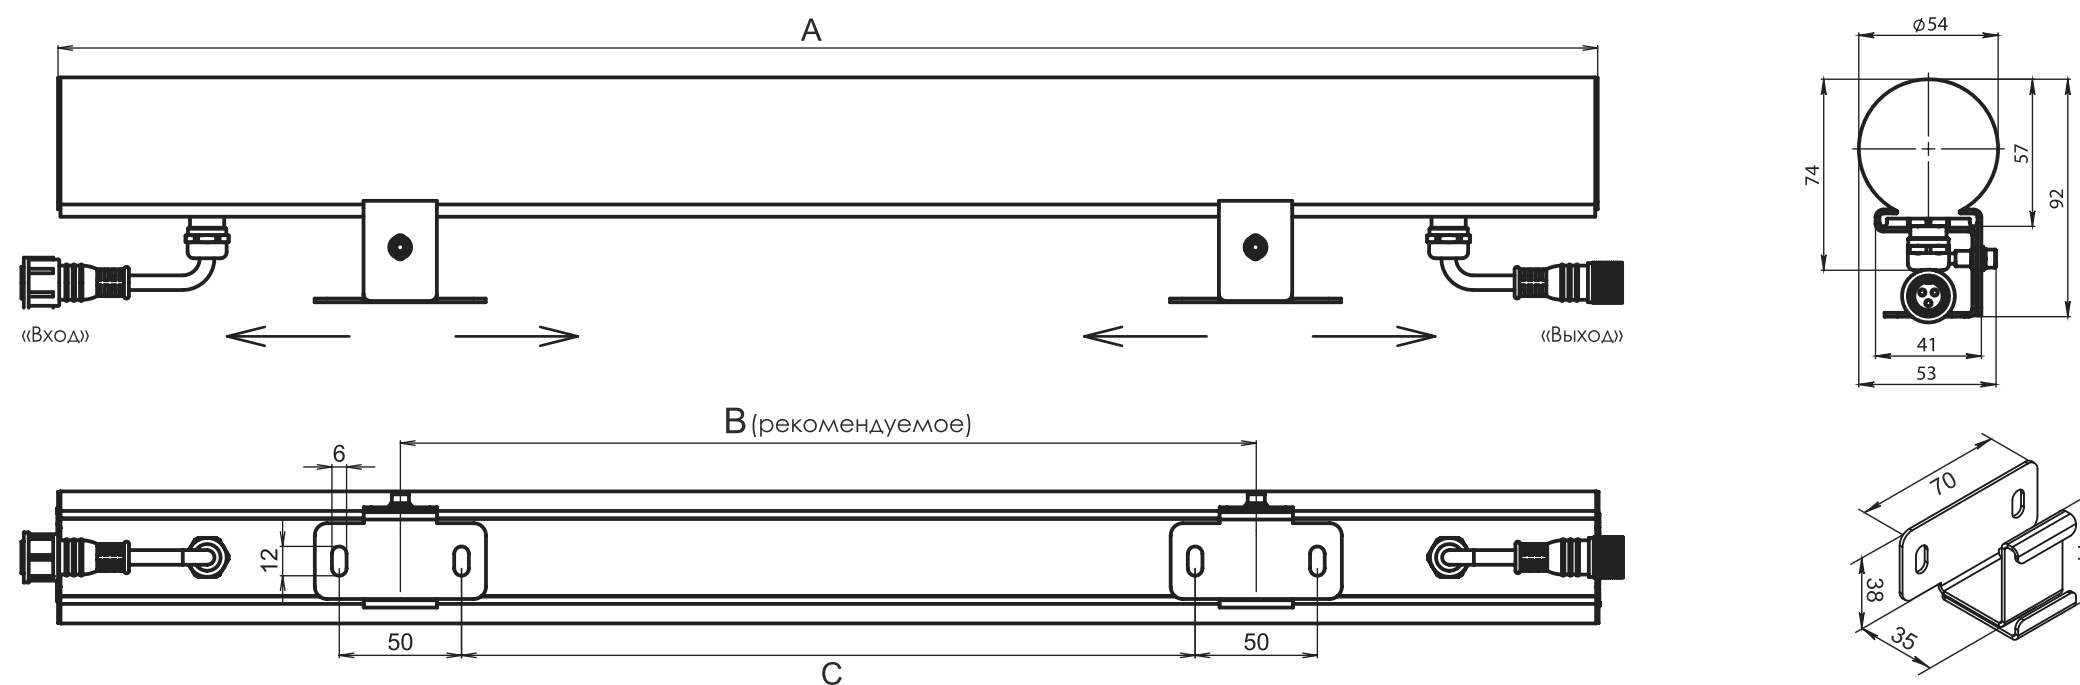

# Габаритный чертеж светильников серии IntiTUBE

Условная длина	A, мм	B, мм	C, мм
30	265	-	-
40	380	150	100
50	515	250	200
60	630	350	300
80	765	400	350
90	880	500	450
100	1015	600	550
120	1130	850	800
130	1265	850	800